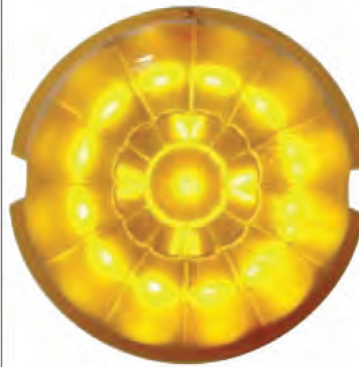

Clear Style/Reflector

Watermelon/Reflector

Watermelon

Beehive

**NEW** Dual  
Function